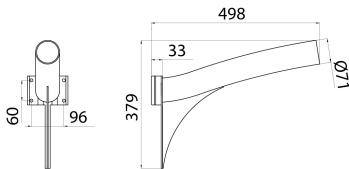

Mastansatzausleger für Durchmesser 60-75mm aus Stahlrohr, feuerverzinkt und mit Polyesterpulver beschichtet. Schrauben und Muttern aus Edelstahl.

| | | | |
|--------------|------------|------------|-------------|
| Beschreibung | Bügel kurz | Serie | STREET [O3] |
| Gewicht (kg) | 3.5 | Farbe | Graphitgrau |
| Länge | 0,5 m | Electrocod | 240 |

Abmessungen

Lichtverteilungskurve

Technische Symbole

Normen / Richtlinien