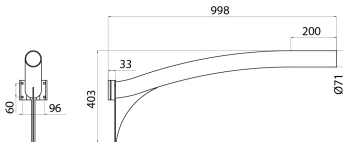

Mastansatzausleger für Durchmesser 60-75mm aus Stahlrohr, feuerverzinkt und mit Polyesterpulver beschichtet. Schrauben und Muttern aus Edelstahl.

Beschreibung	Ausleger lang	Serie	STREET [O3]
Gewicht (kg)	6	Farbe	Graphitgrau
Länge	1 m	Electrocod	240

Abmessungen

Lichtverteilungskurve

Technische Symbole

Normen / Richtlinien