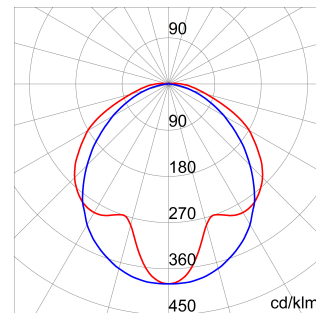

Smart [3] ist eine LED-Feuchtraumleuchte in der Schutzart IP66/69, verfügbar in 3000K, 4000K, 5700K und CRI ≥80. Der Leuchtenkörper ist schlagfest IK08 und aus farbigem Polycarbonat in RAL7035 hergestellt. Die Leuchten finden im industriellen Umfeld ideale Anwendungen und sind für Produktionen, Läger, Logistik als Ersatz konv. Lösungen bis zu 6.500lm perfekt geeignet. Erhältlich in 800, 1200, 1600mm und Leistungen von 18W - 50W von 1.700lm bis 6.500lm. Der LED-Treiber ist integriert und als ON/OFF oder DALI ausgeführt. Die Leuchte verfügt über 2 optische Systeme mit opalen/transparenten Prismenstrukturen und auch mit Durchgangsverdrahtung verfügbar. Es dürfen bis 25 Leuchten in einer Reihe installiert werden. Ein mechanischer Verbinder ist im Lieferumfang. Die Leuchte darf an Wand/Decke installiert oder abgedpendelt werden. Der optionale Wandhalter erlaubt 30° oder 45° zur Längsachse. Optional ist ein Notlichtbaustein für alle durchgangsverdrahteten Versionen.

Anwendung	Innenbereich	Serie	SMART [3]
Typ	ON/OFF	Schutzart	IP66/IP69
Schlagfestigkeit	IK08	Isolations- klasse	II
Glühdrahtprüfung	850 °C	Länge	1600 mm
Leuchte mit reduzierter Oberflächentemperatur	konform	Abdeckung	Transparent
Betriebstemperatur	-30°C ÷ +50 °C	Gewicht (kg)	2.5
Spannung	220 / 240 V - 50 / 60 Hz - ON/OFF	Leuchtmittel	LED
Art des Treibers	Konstantstrom LED-Treiber	System leistung	26 W
Art der Lichtquelle	LED - nicht austauschbar	Farb temperatur	5700 K (CRI>80)
Effizienzklasse der eingebauten LEDs	A ÷ A++	Nominaler Lichtstrom (lm)	3700
Bemessungslichtstrom (lm)	3400	LED Lebensdauer (L80B50)	100000 h
LED Lebensdauer (L90B50)	50000 h	LED Lebensdauer (L80B20)	85000 h
Fehlerrate der Leuchte (35.000h, Tq=35° C)	<2,5%	Fehlerrate der Leuchte (50.000h, Tq=25° C)	<2,5%
Garantie	5 Jahre	Überspannungsfestigkeit	Normaler Modus: 2 KV; Differenzialmodus: 1 KV
Electrocod	2434		

### Abmessungen

### Lichtverteilungskurve