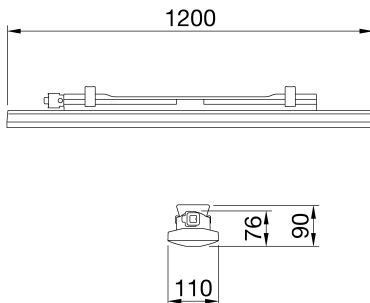

Smart [3] ist eine LED-Fluchtraumleuchte in der Schutzart IP66/69, verfügbar in 3000K, 4000K, 5700K und CRI ≥80. Der Leuchtenkörper ist schlagfest IK08 und aus farbigem Polycarbonat in RAL7035 hergestellt. Die Leuchten finden im industriellen Umfeld ideale Anwendungen und sind für Produktionen, Läger, Logistik als Ersatz konv. Lösungen bis zu 6.500lm perfekt geeignet. Erhältlich in 800, 1200, 1600mm und Leistungen von 18W - 50W von 1.700lm bis 6.500lm. Der LED-Treiber ist integriert und als ON/OFF oder DALI ausgeführt. Die Leuchte verfügt über 2 optische Systeme mit opalen/transparenten Prismenstrukturen und auch mit Durchgangsverdrahtung verfügbar. Es dürfen bis 25 Leuchten in einer Reihe installiert werden. Ein mechanischer Verbinder ist im Lieferumfang. Die Leuchte darf an Wand/Decke installiert oder abgedpendelt werden. Der optionale Wandhalter erlaubt 30° oder 45° zur Längsachse. Optional ist ein Notlichtbaustein für alle durchgangsverdrahteten Versionen.

Anwendung	Innenbereich	Serie	SMART [3]
Typ	DALI	Schutzart	IP66/IP69
Schlagfestigkeit	IK08	Isolations- klasse	II
Glühdrahtprüfung	850 °C	Länge	1200 mm
Leuchte mit reduzierter Oberflächentemperatur	konform	Abdeckung	Transparent
Betriebstemperatur	-30°C ÷ +50 °C	Gewicht (kg)	2
Spannung	220/240 V - 50/60 Hz - Dali	Leuchtmittel	LED
Art des Treibers	Konstantstrom LED-Treiber	System leistung	21 W
Art der Lichtquelle	LED - nicht austauschbar	Farb temperatur	3000 K (CRI>80)
Effizienzklasse der eingebauten LEDs	A ÷ A++	Nominaler Lichtstrom (lm)	2700
Bemessungslichtstrom (lm)	2400	LED Lebensdauer (L80B50)	100000 h
LED Lebensdauer (L90B50)	50000 h	LED Lebensdauer (L80B20)	85000 h
Fehlerrate der Leuchte (35.000h, Tq=35° C)	<2,5%	Fehlerrate der Leuchte (50.000h, Tq=25° C)	<2,5%
Garantie	5 Jahre	Überspannungsfestigkeit	Normaler Modus: 2 KV; Differenzialmodus: 1 KV
Electrocod	2434		

### Abmessungen