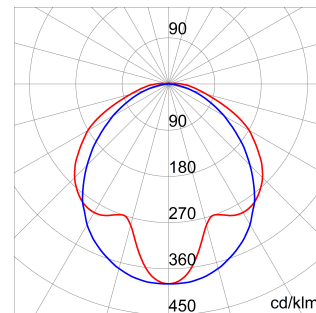

Smart [3] ist eine LED-Fluchtraumleuchte in der Schutzart IP66/69, verfügbar in 3000K, 4000K, 5700K und CRI ≥80. Der Leuchtenkörper ist schlagfest IK08 und aus farbigem Polycarbonat in RAL7035 hergestellt. Die Leuchten finden im industriellen Umfeld ideale Anwendungen und sind für Produktionen, Läger, Logistik als Ersatz konv. Lösungen bis zu 6.500lm perfekt geeignet. Erhältlich in 800, 1200, 1600mm und Leistungen von 18W - 50W von 1.700lm bis 6.500lm. Der LED-Treiber ist integriert und als ON/OFF oder DALI ausgeführt. Die Leuchte verfügt über 2 optische Systeme mit opalen/transparenten Prismenstrukturen und auch mit Durchgangsverdrahtung verfügbar. Es dürfen bis 25 Leuchten in einer Reihe installiert werden. Ein mechanischer Verbinder ist im Lieferumfang. Die Leuchte darf an Wand/Decke installiert oder abgedpendelt werden. Der optionale Wandhalter erlaubt 30° oder 45° zur Längsachse. Optional ist ein Notlichtbaustein für alle durchgangsverdrahteten Versionen.

### Abmessungen

### Lichtverteilungskurve