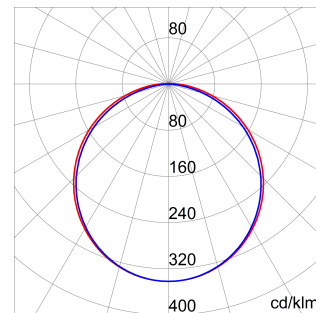

Smart [3] ist eine LED-Fluchtraumleuchte in der Schutzart IP66/69, verfügbar in 3000K, 4000K, 5700K und CRI ≥80. Der Leuchtenkörper ist schlagfest IK08 und aus farbigem Polycarbonat in RAL7035 hergestellt. Die Leuchten finden im industriellen Umfeld ideale Anwendungen und sind für Produktionen, Läger, Logistik als Ersatz konv. Lösungen bis zu 6.500lm perfekt geeignet. Erhältlich in 800, 1200, 1600mm und Leistungen von 18W - 50W von 1.700lm bis 6.500lm. Der LED-Treiber ist integriert und als ON/OFF oder DALI ausgeführt. Die Leuchte verfügt über 2 optische Systeme mit opalen/transparenten Prismenstrukturen und auch mit Durchgangsverdrahtung verfügbar. Es dürfen bis 25 Leuchten in einer Reihe installiert werden. Ein mechanischer Verbinder ist im Lieferumfang. Die Leuchte darf an Wand/Decke installiert oder abgedpendelt werden. Der optionale Wandhalter erlaubt 30° oder 45° zur Längsachse. Optional ist ein Notlichtbaustein für alle durchgangsverdrahteten Versionen.

Anwendung	Innenbereich	Serie	SMART [3]
Typ	ON/OFF	Schutzart	IP66/IP69
Schlagfestigkeit	IK08	Isolations- klasse	II
Glühdrahtprüfung	850 °C	Länge	800 mm
Leuchte mit reduzierter Oberflächentemperatur	konform	Abdeckung	Opal
Betriebstemperatur	-30°C ÷ +50 °C	Gewicht (kg)	1.5
Spannung	220 / 240 V - 50 / 60 Hz - ON/OFF	Leuchtmittel	LED
Art des Treibers	Konstantstrom LED-Treiber	System leistung	15 W
Art der Lichtquelle	LED - nicht austauschbar	Farb temperatur	5700 K (CRI>80)
Effizienzklasse der eingebauten LEDs	A ÷ A++	Nominaler Lichtstrom (lm)	2100
Bemessungslichtstrom (lm)	1500	LED Lebensdauer (L80B50)	100000 h
LED Lebensdauer (L90B50)	50000 h	LED Lebensdauer (L80B20)	85000 h
Fehlerrate der Leuchte (35.000h, Tq=35° C)	<2,5%	Fehlerrate der Leuchte (50.000h, Tq=25° C)	<2,5%
Garantie	5 Jahre	Überspannungsfestigkeit	Normaler Modus: 2 KV; Differenzialmodus: 1 KV
Electrocod	2434		

Abmessungen

Lichtverteilungskurve

Technische Symbole

IP
IP66/IP69

IK
IK08

GWT
850 °C

CONSTANT
CURRENT
DRIVER

Normen / Richtlinien