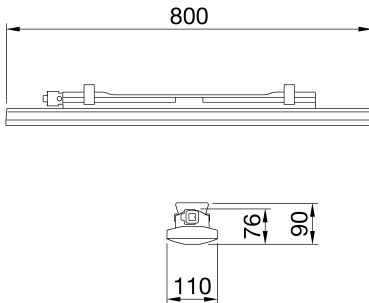

Smart [3] ist eine LED-Fluchtraumleuchte in der Schutzart IP66/69, verfügbar in 3000K, 4000K, 5700K und CRI ≥80. Der Leuchtenkörper ist schlagfest IK08 und aus farbigem Polycarbonat in RAL7035 hergestellt. Die Leuchten finden im industriellen Umfeld ideale Anwendungen und sind für Produktionen, Läger, Logistik als Ersatz konv. Lösungen bis zu 6.500lm perfekt geeignet. Erhältlich in 800, 1200, 1600mm und Leistungen von 18W - 50W von 1.700lm bis 6.500lm. Der LED-Treiber ist integriert und als ON/OFF oder DALI ausgeführt. Die Leuchte verfügt über 2 optische Systeme mit opalen/transparenten Prismenstrukturen und auch mit Durchgangsverdrahtung verfügbar. Es dürfen bis 25 Leuchten in einer Reihe installiert werden. Ein mechanischer Verbinder ist im Lieferumfang. Die Leuchte darf an Wand/Decke installiert oder abgedpendelt werden. Der optionale Wandhalter erlaubt 30° oder 45° zur Längsachse. Optional ist ein Notlichtbaustein für alle durchgangsverdrahteten Versionen.

Anwendung	Innenbereich	Serie	SMART [3]
Typ	ON/OFF	Schutzart	IP66/IP69
Schlagfestigkeit	IK08	Isolations- klasse	II
Glühdrahtprüfung	850 °C	Länge	800 mm
Leuchte mit reduzierter Oberflächentemperatur	konform	Abdeckung	Opal
Betriebstemperatur	-30°C ÷ +50 °C	Gewicht (kg)	1.5
Spannung	220 / 240 V - 50 / 60 Hz - ON/OFF	Leuchtmittel	LED
Art des Treibers	Konstantstrom LED-Treiber	System leistung	15 W
Art der Lichtquelle	LED - nicht austauschbar	Farb temperatur	5700 K (CRI>80)
Effizienzklasse der eingebauten LEDs	A ÷ A++	Nominaler Lichtstrom (lm)	2100
Bemessungslichtstrom (lm)	1500	LED Lebensdauer (L80B50)	100000 h
LED Lebensdauer (L90B50)	50000 h	LED Lebensdauer (L80B20)	85000 h
Fehlerrate der Leuchte (35.000h, Tq=35° C)	<2,5%	Fehlerrate der Leuchte (50.000h, Tq=25° C)	<2,5%
Garantie	5 Jahre	Überspannungsfestigkeit	Normaler Modus: 2 KV; Differenzialmodus: 1 KV
Electrocod	2434		

Abmessungen

Lichtverteilungskurve

Technische Symbole

IP
IP66/IP69

IK
IK08

GWT
850 °C

CONSTANT
CURRENT
DRIVER

Normen / Richtlinien