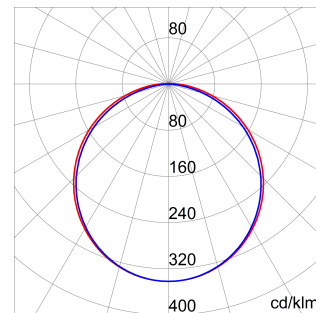

Smart [3] ist eine LED-Fluchtraumleuchte in der Schutzart IP66/69, verfügbar in 3000K, 4000K, 5700K und CRI ≥80. Der Leuchtenkörper ist schlagfest IK08 und aus farbigem Polycarbonat in RAL7035 hergestellt. Die Leuchten finden im industriellen Umfeld ideale Anwendungen und sind für Produktionen, Läger, Logistik als Ersatz konv. Lösungen bis zu 6.500lm perfekt geeignet. Erhältlich in 800, 1200, 1600mm und Leistungen von 18W - 50W von 1.700lm bis 6.500lm. Der LED-Treiber ist integriert und als ON/OFF oder DALI ausgeführt. Die Leuchte verfügt über 2 optische Systeme mit opalen/transparenten Prismenstrukturen und auch mit Durchgangsverdrahtung verfügbar. Es dürfen bis 25 Leuchten in einer Reihe installiert werden. Ein mechanischer Verbinder ist im Lieferumfang. Die Leuchte darf an Wand/Decke installiert oder abgedpendelt werden. Der optionale Wandhalter erlaubt 30° oder 45° zur Längsachse. Optional ist ein Notlichtbaustein für alle durchgangsverdrahteten Versionen.

Anwendung	Innenbereich	Serie	SMART [3]
Typ	ON/OFF	Schutzart	IP66/IP69
Schlagfestigkeit	IK08	Isolations- klasse	II
Glühdrahtprüfung	850 °C	Länge	800 mm
Leuchte mit reduzierter Oberflächentemperatur	konform	Abdeckung	Opal
Betriebstemperatur	-30°C ÷ +50 °C	Gewicht (kg)	1.5
Spannung	220 / 240 V - 50 / 60 Hz - ON/OFF	Leuchtmittel	LED
Art des Treibers	Konstantstrom LED-Treiber	System leistung	15 W
Art der Lichtquelle	LED - nicht austauschbar	Farb temperatur	3000 K (CRI>80)
Effizienzklasse der eingebauten LEDs	A ÷ A++	Nominaler Lichtstrom (lm)	2000
Bemessungslichtstrom (lm)	1400	LED Lebensdauer (L80B50)	100000 h
LED Lebensdauer (L90B50)	50000 h	LED Lebensdauer (L80B20)	85000 h
Fehlerrate der Leuchte (35.000h, Tq=35° C)	<2,5%	Fehlerrate der Leuchte (50.000h, Tq=25° C)	<2,5%
Garantie	5 Jahre	Überspannungsfestigkeit	Normaler Modus: 2 KV; Differenzialmodus: 1 KV
Electrocod	2434		

Abmessungen

Lichtverteilungskurve

Technische Symbole

IP
IP66/IP69

IK
IK08

GWT
850 °C

CONSTANT
CURRENT
DRIVER

Normen / Richtlinien