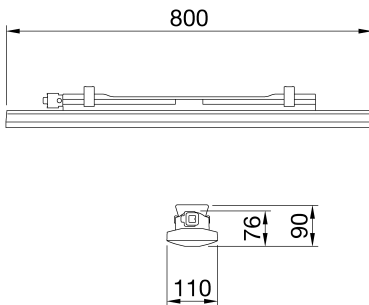

Smart [3] ist eine LED-Fluchtraumleuchte in der Schutzart IP66/69, verfügbar in 3000K, 4000K, 5700K und CRI ≥80. Der Leuchtenkörper ist schlagfest IK08 und aus farbigem Polycarbonat in RAL7035 hergestellt. Die Leuchten finden im industriellen Umfeld ideale Anwendungen und sind für Produktionen, Läger, Logistik als Ersatz konv. Lösungen bis zu 6.500lm perfekt geeignet. Erhältlich in 800, 1200, 1600mm und Leistungen von 18W - 50W von 1.700lm bis 6.500lm. Der LED-Treiber ist integriert und als ON/OFF oder DALI ausgeführt. Die Leuchte verfügt über 2 optische Systeme mit opalen/transparenten Prismenstrukturen und auch mit Durchgangsverdrahtung verfügbar. Es dürfen bis 25 Leuchten in einer Reihe installiert werden. Ein mechanischer Verbinder ist im Lieferumfang. Die Leuchte darf an Wand/Decke installiert oder abgedpendelt werden. Der optionale Wandhalter erlaubt 30° oder 45° zur Längsachse. Optional ist ein Notlichtbaustein für alle durchgangsverdrahteten Versionen.

Anwendung	Innenbereich	Serie	SMART [3]
Typ	ON/OFF	Schutzart	IP66/IP69
Schlagfestigkeit	IK08	Isolations- klasse	II
Glühdrahtprüfung	850 °C	Länge	800 mm
Leuchte mit reduzierter Oberflächentemperatur	konform	Abdeckung	Opal
Betriebstemperatur	-30°C ÷ +50 °C	Gewicht (kg)	1.5
Spannung	220 / 240 V - 50 / 60 Hz - ON/OFF	Leuchtmittel	LED
Art des Treibers	Konstantstrom LED-Treiber	System leistung	15 W
Art der Lichtquelle	LED - nicht austauschbar	Farb temperatur	3000 K (CRI>80)
Effizienzklasse der eingebauten LEDs	A ÷ A++	Nominaler Lichtstrom (lm)	2000
Bemessungslichtstrom (lm)	1400	LED Lebensdauer (L80B50)	100000 h
LED Lebensdauer (L90B50)	50000 h	LED Lebensdauer (L80B20)	85000 h
Fehlerrate der Leuchte (35.000h, Tq=35° C)	<2,5%	Fehlerrate der Leuchte (50.000h, Tq=25° C)	<2,5%
Garantie	5 Jahre	Überspannungsfestigkeit	Normaler Modus: 2 KV; Differenzialmodus: 1 KV
Electrocod	2434		

Abmessungen

Lichtverteilungskurve

Technische Symbole

IP
IP66/IP69

IK
IK08

GWT
850 °C

CONSTANT
CURRENT
DRIVER

Normen / Richtlinien