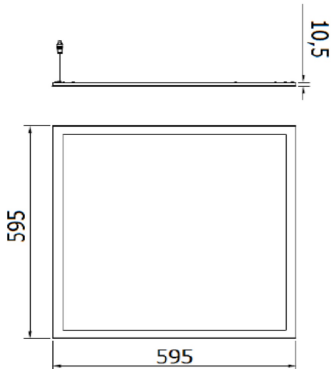

Anwendung	Innenbereich	Installation	Unterputz
Abmessungen (mm)	600 x 600	Schlagfestigkeit	IK04
Spannung	220 / 240 V - 50 / 60 Hz - ON/OFF	System leistung	26 W
Gewicht (kg)	3.1	Leuchtmittel	LED
Farbe	Weiss	Bemessungslichtstrom (lm)	2790
Schutzart	IP20 - IP40	Isolations- klasse	II
Art des Treibers	Driver Led	Betriebstemperatur	-25 +40 °C
UGR	<=19	Garantie	5 Jahre
Farb temperatur	4000 K (CRI>80)	Effizienzklasse der eingebauten LEDs	A ÷ A++
Electrocod	2419	LED Lebensdauer (L70B30)	50000 h

Abmessungen

Lichtverteilungskurve

Technische Symbole

IK
IK04

IP
IP20 - IP40

Normen / Richtlinien