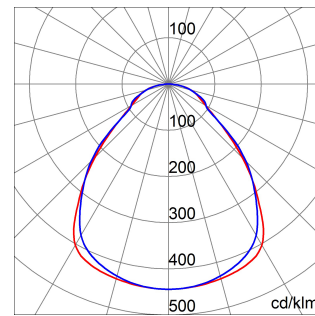

Anwendung	Innenbereich	Installation	Unterputz
Abmessungen (mm)	600 x 600	Schlagfestigkeit	IK04
Spannung	220 / 240 V - 50 / 60 Hz - ON/OFF	System leistung	26 W
Gewicht (kg)	3.1	Leuchtmittel	LED
Farbe	Weiss	Bemessungslichtstrom (lm)	2790
Schutzart	IP20 - IP40	Isolations- klasse	II
Art des Treibers	Driver Led	Betriebstemperatur	-25 +40 °C
UGR	<=19	Garantie	5 Jahre
Farb temperatur	4000 K (CRI>80)	Effizienzklasse der eingebauten LEDs	A ÷ A++
Electrocod	2419	LED Lebensdauer (L70B30)	50000 h

Abmessungen

Lichtverteilungskurve

Technische Symbole

IK
IK04

IP
IP20 - IP40

Normen / Richtlinien