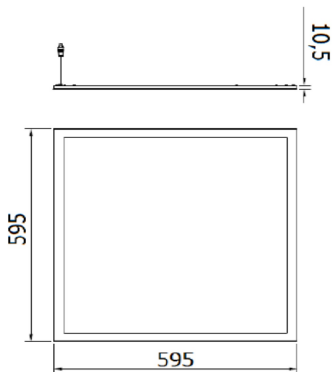

Anwendung	Innenbereich	Installation	Unterputz
Abmessungen (mm)	600 x 600	Schlagfestigkeit	IK04
Spannung	220 / 240 V - 50 / 60 Hz - ON/OFF	System leistung	36 W
Gewicht (kg)	3.1	Leuchtmittel	LED
Farbe	Weiss	Bemessungslichtstrom (lm)	3760
Schutzart	IP20 - IP40	Isolations- klasse	II
Art des Treibers	Driver Led	Betriebstemperatur	-25 +40 °C
UGR	<=19	Garantie	5 Jahre
Farb temperatur	3000 K (CRI>80)	Effizienzklasse der eingebauten LEDs	A ÷ A++
Electrocod	2419	LED Lebensdauer (L70B30)	50000 h

Abmessungen

Lichtverteilungskurve

Technische Symbole

IK

IK04

IP

IP20 - IP40

Normen / Richtlinien