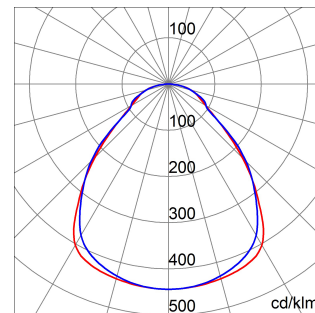

Anwendung	Innenbereich	Installation	Unterputz
Abmessungen (mm)	600 x 600	Schlagfestigkeit	IK04
Spannung	220 / 240 V - 50 / 60 Hz - ON/OFF	System leistung	36 W
Gewicht (kg)	3.1	Leuchtmittel	LED
Farbe	Weiss	Bemessungslichtstrom (lm)	3760
Schutzart	IP20 - IP40	Isolations- klasse	II
Art des Treibers	Driver Led	Betriebstemperatur	-25 +40 °C
UGR	<=19	Garantie	5 Jahre
Farb temperatur	3000 K (CRI>80)	Effizienzklasse der eingebauten LEDs	A ÷ A++
Electrocod	2419	LED Lebensdauer (L70B30)	50000 h

Abmessungen

Lichtverteilungskurve

Technische Symbole

IK

IK04

IP

IP20 - IP40

Normen / Richtlinien