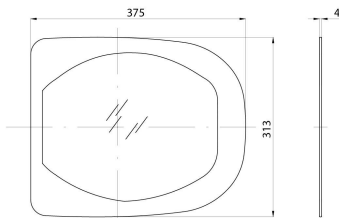

Einscheibensicherheitsglas, ESG, mit Siebdruck.

Beschreibung	Flachglas ESG	Gewicht (kg)	1
Electrocod	240		

Abmessungen

Lichtverteilungskurve

Technische Symbole