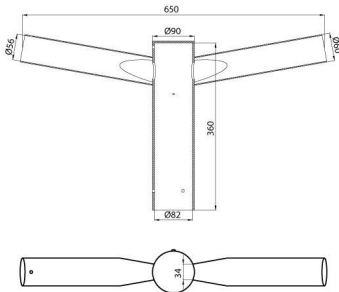

Zubehörteil.

Beschreibung	Ausleger Durchmesser 60mm für Zopf 76mm	Typ	Doppelt
Gewicht (kg)	4.5	Electrocod	240

Abmessungen

Lichtverteilungskurve

Technische Symbole