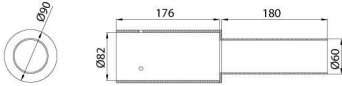

Zubehörteil.

Beschreibung	Ausleger Durchmesser 60mm für Zopf 76mm	Typ	Einfach
Gewicht (kg)	3	Electrocod	240

Abmessungen

Lichtverteilungskurve

Technische Symbole