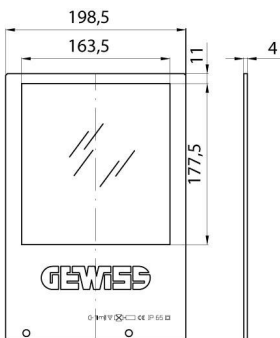

Farbfilter (Blau, Rot, Grün, Gelb) für HORUS 1.

Beschreibung	Filter Gelb	Gewicht (kg)	0.7
Electrocod	240		

Abmessungen

Lichtverteilungskurve

Technische Symbole