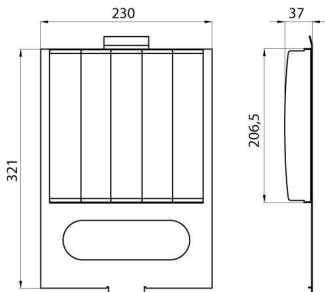

Rechteckige Blende für MERCURIO 1.

Beschreibung	Rechteckiges Blendschutzraster	Farbe	Rauchgrau
Electrocod	240		

### Abmessungen