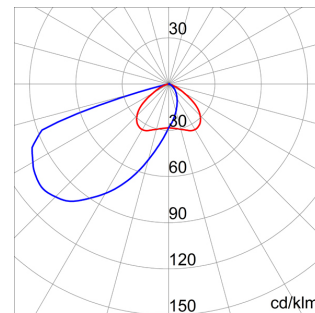

Isolations- klasse	I	Farbe	Schwarz
Schutzart	IP67	Leuchtmittel	Weisse LED - 6300 K
Schlagfestigkeit	IK10	Spannung	220/230 V - 50/60 Hz
Anzahl Lampen	6	Gewicht (kg)	4.3
Anwendung	Innen-/Aussenbereich	Anzahl der Module	6
Optik	Asymmetrischer Wandfluter	System leistung	24 W
Effizienzklasse der eingebauten LEDs	A ÷ A++	Art der Lichtquelle	LED - nicht austauschbar
Electrocod	2424		

Abmessungen

Lichtverteilungskurve

Technische Symbole

IP
IP67

IK
IK10

Normen / Richtlinien