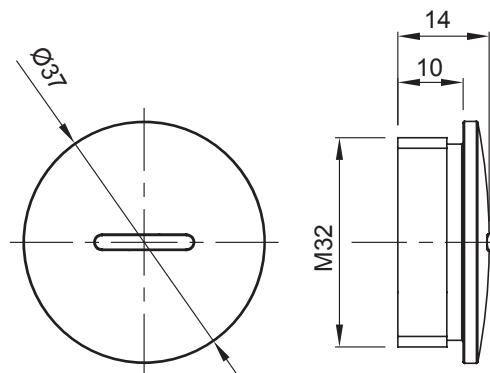

Zubehör für Installationen im Wohnungsbau, Zweckbau und Industrie. Die Baureihe besteht aus Befestigungszubehör für Rohre und Kabel/Leitungen, sowie Zubehör für starre Rohre (RK) und biegsame Rohre (DF). Die Baureihe beinhaltet ebenfalls verschiedene Kabelbinder (52FS) und Klemmen (44).

Farbe	Grau ähnlich RAL 7035	Schutzart	IP65
Material	Polyamid	Gewinde	M32
Electrocod	36B		

Abmessungen

Technische Symbole

IP

IP65