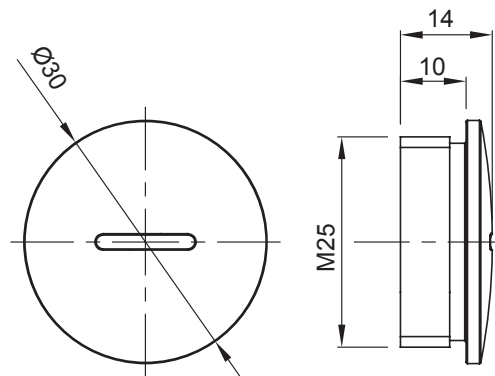

Zubehör für Installationen im Wohnungsbau, Zweckbau und Industrie. Die Baureihe besteht aus Befestigungszubehör für Rohre und Kabel/Leitungen, sowie Zubehör für starre Rohre (RK) und biegsame Rohre (DF). Die Baureihe beinhaltet ebenfalls verschiedene Kabelbinder (52FS) und Klemmen (44).

Farbe	Grau ähnlich RAL 7035	Schutzart	IP65
Material	Polyamid	Gewinde	M25
Electrocod	36B		

Abmessungen

Technische Symbole

IP

IP65