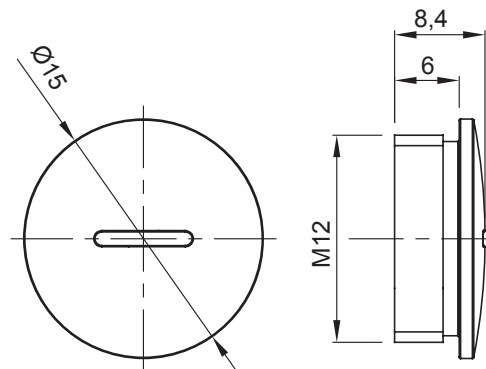

Zubehör für Installationen im Wohnungsbau, Zweckbau und Industrie. Die Baureihe besteht aus Befestigungszubehör für Rohre und Kabel/Leitungen, sowie Zubehör für starre Rohre (RK) und biegsame Rohre (DF). Die Baureihe beinhaltet ebenfalls verschiedene Kabelbinder (52FS) und Klemmen (44).

Farbe	Grau ähnlich RAL 7035	Schutzart	IP65
Material	Polyamid	Gewinde	M12
Electrocod	36B		

Abmessungen

Technische Symbole

IP

IP65