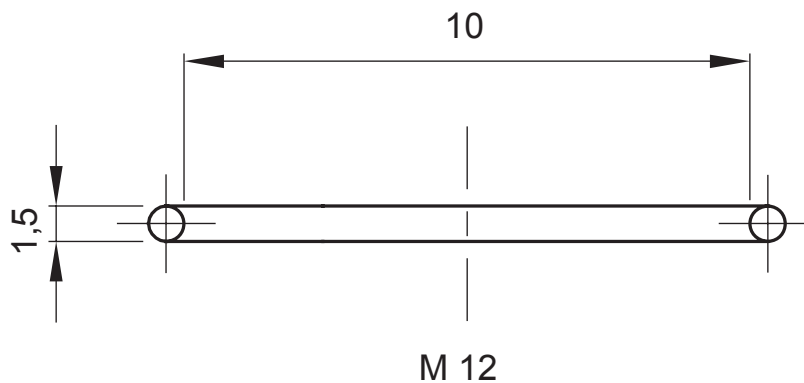

Zubehör für Installationen im Wohnungsbau, Zweckbau und Industrie. Die Baureihe besteht aus Befestigungszubehör für Rohre und Kabel/Leitungen, sowie Zubehör für starre Rohre (RK) und biegsame Rohre (DF). Die Baureihe beinhaltet ebenfalls verschiedene Kabelbinder (52FS) und Klemmen (44).

Farbe	Grau ähnlich RAL 7035	Schutzart	IP65
Material	Polyamid	Gewinde	PG48
Electrocod	36B		

### Abmessungen