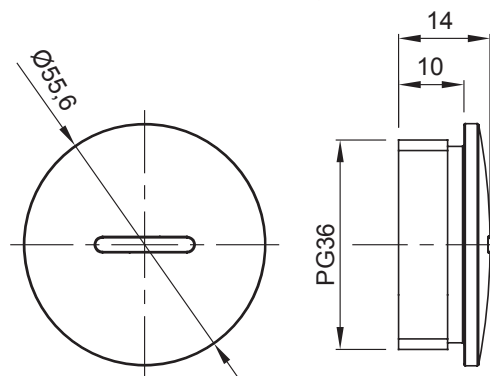

Zubehör für Installationen im Wohnungsbau, Zweckbau und Industrie. Die Baureihe besteht aus Befestigungszubehör für Rohre und Kabel/Leitungen, sowie Zubehör für starre Rohre (RK) und biegsame Rohre (DF). Die Baureihe beinhaltet ebenfalls verschiedene Kabelbinder (52FS) und Klemmen (44).

Farbe	Grau ähnlich RAL 7035	Schutzart	IP65
Material	Polyamid	Gewinde	PG36
Electrocod	36B		

### Abmessungen