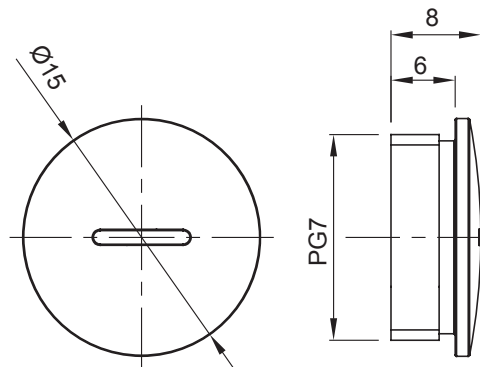

Zubehör für Installationen im Wohnungsbau, Zweckbau und Industrie. Die Baureihe besteht aus Befestigungszubehör für Rohre und Kabel/Leitungen, sowie Zubehör für starre Rohre (RK) und biegsame Rohre (DF). Die Baureihe beinhaltet ebenfalls verschiedene Kabelbinder (52FS) und Klemmen (44).

Farbe	Grau ähnlich RAL 7035	Schutzart	IP65
Material	Polyamid	Gewinde	PG7
Electrocod	36B		

Abmessungen

Technische Symbole

IP

IP65