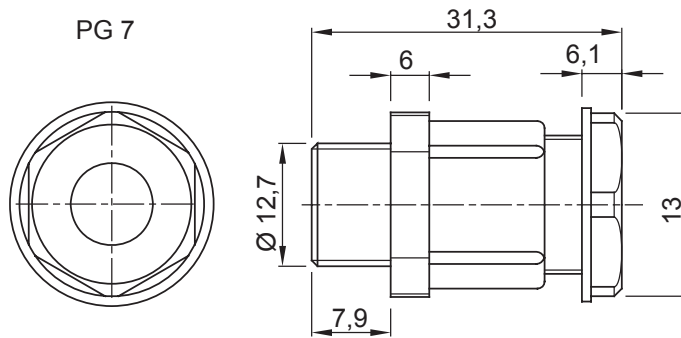

Zubehör für Installationen im Wohnungsbau, Zweckbau und Industrie. Die Baureihe besteht aus Befestigungszubehör für Rohre und Kabel/Leitungen, sowie Zubehör für starre Rohre (RK) und biegsame Rohre (DF). Die Baureihe beinhaltet ebenfalls verschiedene Kabelbinder (52FS) und Klemmen (44).

Farbe	Grau ähnlich RAL 7035	Schutzart	IP54
Material	Polyamid	Für Kabel Ø (mm)	von 4 bis 6
Gewinde PG	7	Durchmesser Montagebohrung	12,5
Beschreibung	Kabelverschraubungen	Glühdrahtprüfung	650 °C
Betriebstemperatur	-25 +65 °C	Electrocod	36B
Norm	EN 50262 - IEC62444 - DIN 40430		

Abmessungen

Technische Symbole

IP

IP54

GWT

650 °C

-25 +65 °C

Normen / Richtlinien