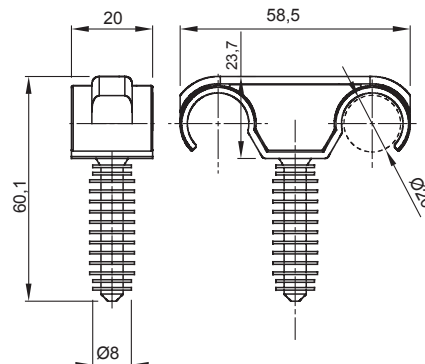

Zubehör für Installationen im Wohnungsbau, Zweckbau und Industrie. Die Baureihe besteht aus Befestigungszubehör für Rohre und Kabel/Leitungen, sowie Zubehör für starre Rohre (RK) und biegsame Rohre (DF). Die Baureihe beinhaltet ebenfalls verschiedene Kabelbinder (52FS) und Klemmen (44).

Farbe	Grau ähnlich RAL 7035	Merkmale	Rohrbefestigung direkt an der Wand
Beschreibung	Nagelschellen	Glühdrahtprüfung	750 °C
Ø Dübel (mm)	8	Für Rohre (mm)	Ø 20
Aussendurchmesser Rohre (mm)	20	Typ	Doppelt mit Dübel
Betriebstemperatur	-5 +60 °C	Electrocod	21221
Norm	EN 61386-1 (soweit anwendbar)		

Abmessungen

Technische Symbole

750 °C