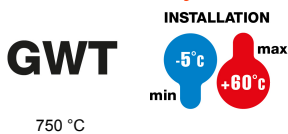

Technische Symbole