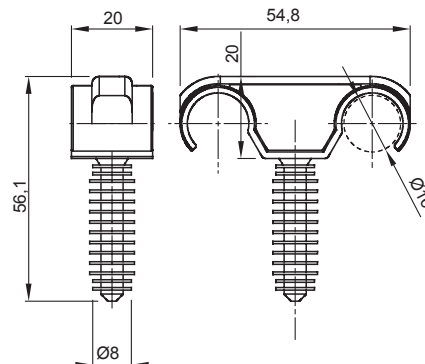

Zubehör für Installationen im Wohnungsbau, Zweckbau und Industrie. Die Baureihe besteht aus Befestigungszubehör für Rohre und Kabel/Leitungen, sowie Zubehör für starre Rohre (RK) und biegsame Rohre (DF). Die Baureihe beinhaltet ebenfalls verschiedene Kabelbinder (52FS) und Klemmen (44).

Farbe	Grau ähnlich RAL 7035	Merkmale	Rohrbefestigung direkt an der Wand
Beschreibung	Nagelschellen	Glühdrahtprüfung	750 °C
Ø Dübel (mm)	8	Für Rohre (mm)	Ø 16
Aussendurchmesser Rohre (mm)	16	Typ	Doppelt mit Dübel
Betriebstemperatur	-5 +60 °C	Electrocod	21221
Norm	EN 61386-1 (soweit anwendbar)		

### Abmessungen

### Technische Symbole

750 °C