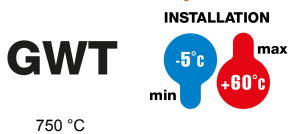

Zubehör für Installationen im Wohnungsbau, Zweckbau und Industrie. Die Baureihe besteht aus Befestigungszubehör für Rohre und Kabel/Leitungen, sowie Zubehör für starre Rohre (RK) und biegsame Rohre (DF). Die Baureihe beinhaltet ebenfalls verschiedene Kabelbinder (52FS) und Klemmen (44).

Farbe	Grau ähnlich RAL 7035	Merkmale	Rohrbefestigung direkt an der Wand
Beschreibung	Nagelschellen	Glühdrahtprüfung	750 °C
Aussendurchmesser Rohre (mm)	25	Typ	Einfach
Betriebstemperatur	-5 +60 °C	Electrocod	21221
Norm	EN 61386-1 (soweit anwendbar)		

Abmessungen

Technische Symbole

750 °C