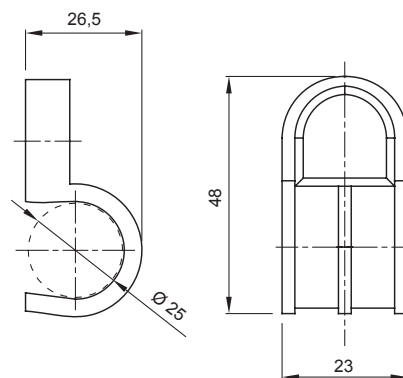

Zubehör für Installationen im Wohnungsbau, Zweckbau und Industrie. Die Baureihe besteht aus Befestigungszubehör für Rohre und Kabel/Leitungen, sowie Zubehör für starre Rohre (RK) und biegsame Rohre (DF). Die Baureihe beinhaltet ebenfalls verschiedene Kabelbinder (52FS) und Klemmen (44).

Farbe	Grau ähnlich RAL 7035	Merkmale	Rohrbefestigung direkt an der Wand
Beschreibung	Nagelschellen	Glühdrahtprüfung	750 °C
Aussendurchmesser Rohre (mm)	25	Typ	Einfach
Betriebstemperatur	-5 +60 °C	Electrocod	21221
Norm	EN 61386-1 (soweit anwendbar)		

Abmessungen

Technische Symbole

750 °C