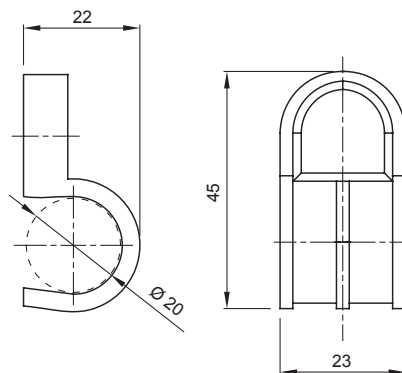

Zubehör für Installationen im Wohnungsbau, Zweckbau und Industrie. Die Baureihe besteht aus Befestigungszubehör für Rohre und Kabel/Leitungen, sowie Zubehör für starre Rohre (RK) und biegsame Rohre (DF). Die Baureihe beinhaltet ebenfalls verschiedene Kabelbinder (52FS) und Klemmen (44).

Farbe	Grau ähnlich RAL 7035	Merkmale	Rohrbefestigung direkt an der Wand
Beschreibung	Nagelschellen	Glühdrahtprüfung	750 °C
Aussendurchmesser Rohre (mm)	20	Typ	Einfach
Betriebstemperatur	-5 +60 °C	Electrocod	21221
Norm	EN 61386-1 (soweit anwendbar)		

Abmessungen

Technische Symbole

750 °C