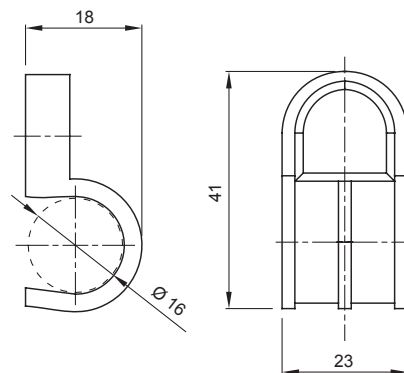

Zubehör für Installationen im Wohnungsbau, Zweckbau und Industrie. Die Baureihe besteht aus Befestigungszubehör für Rohre und Kabel/Leitungen, sowie Zubehör für starre Rohre (RK) und biegsame Rohre (DF). Die Baureihe beinhaltet ebenfalls verschiedene Kabelbinder (52FS) und Klemmen (44).

Farbe	Grau ähnlich RAL 7035	Merkmale	Rohrbefestigung direkt an der Wand
Beschreibung	Nagelschellen	Glühdrahtprüfung	750 °C
Aussendurchmesser Rohre (mm)	16	Typ	Einfach
Betriebstemperatur	-5 +60 °C	Electrocod	21221
Norm	EN 61386-1 (soweit anwendbar)		

Abmessungen

Technische Symbole

750 °C