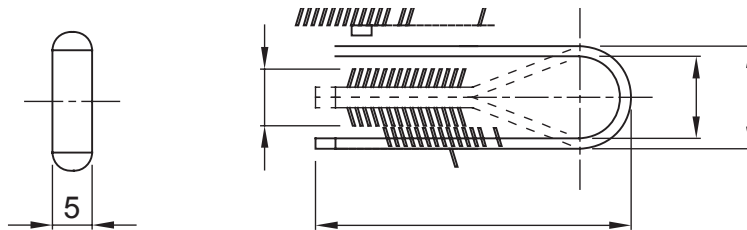

Zubehör für Installationen im Wohnungsbau, Zweckbau und Industrie. Die Baureihe besteht aus Befestigungszubehör für Rohre und Kabel/Leitungen, sowie Zubehör für starre Rohre (RK) und biegsame Rohre (DF). Die Baureihe beinhaltet ebenfalls verschiedene Kabelbinder (52FS) und Klemmen (44).

Farbe	Grau ähnlich RAL 7035	Befestigung	Kabelbinder
Glühdrahtprüfung	750 °C	Ø Dübel (mm)	6
Für Rohre (mm)	Ø 3-13	Aussendurchmesser Rohre (mm)	3-13
Typ	Mit Dübel	Betriebstemperatur	-5 +60 °C
Electrocod	21221	Norm	EN 61386-1 (soweit anwendbar)

### Abmessungen

0