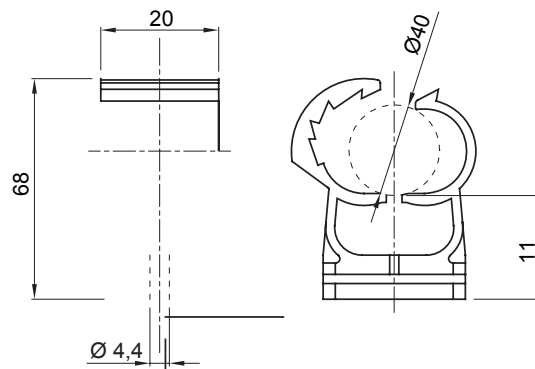

Zubehör für Installationen im Wohnungsbau, Zweckbau und Industrie. Die Baureihe besteht aus Befestigungszubehör für Rohre und Kabel/Leitungen, sowie Zubehör für starre Rohre (RK) und biegsame Rohre (DF). Die Baureihe beinhaltet ebenfalls verschiedene Kabelbinder (52FS) und Klemmen (44).

Farbe	Grau ähnlich RAL 7035	Befestigung	Bund- Mastanschluss
Glühdrahtprüfung	750 °C	Wand-Rohr Achsen- abstand (mm)	38,5
Aussendurchmesser Rohre (mm)	40	Betriebstemperatur	-5 +60 °C
Electrocod	21221	Norm	EN 61386-1 (soweit anwendbar)

Abmessungen

Technische Symbole

750 °C