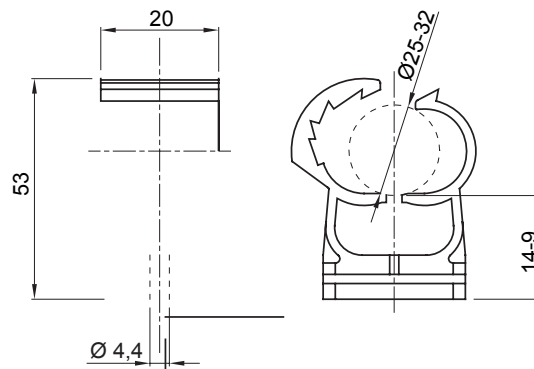

Zubehör für Installationen im Wohnungsbau, Zweckbau und Industrie. Die Baureihe besteht aus Befestigungszubehör für Rohre und Kabel/Leitungen, sowie Zubehör für starre Rohre (RK) und biegsame Rohre (DF). Die Baureihe beinhaltet ebenfalls verschiedene Kabelbinder (52FS) und Klemmen (44).

Farbe	Grau ähnlich RAL 7035	Befestigung	Bund- Mastanschluss
Glühdrahtprüfung	750 °C	Wand-Rohr Achsen- abstand (mm)	29-33
Aussendurchmesser Rohre (mm)	25-32	Betriebstemperatur	-5 +60 °C
Electrocod	21221	Norm	EN 61386-1 (soweit anwendbar)

### Abmessungen

### Technische Symbole

750 °C