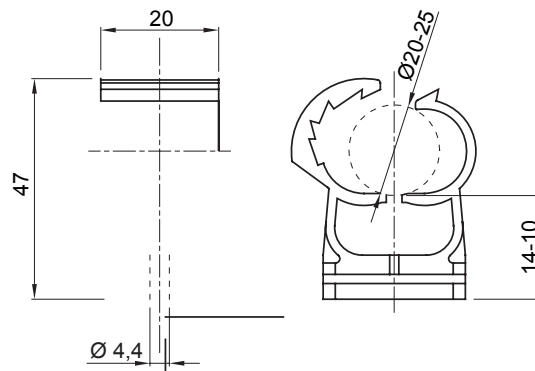

Zubehör für Installationen im Wohnungsbau, Zweckbau und Industrie. Die Baureihe besteht aus Befestigungszubehör für Rohre und Kabel/Leitungen, sowie Zubehör für starre Rohre (RK) und biegsame Rohre (DF). Die Baureihe beinhaltet ebenfalls verschiedene Kabelbinder (52FS) und Klemmen (44).

Farbe	Grau ähnlich RAL 7035	Befestigung	Bund- Mastanschluss
Glühdrahtprüfung	750 °C	Wand-Rohr Achsen- abstand (mm)	24-30
Aussendurchmesser Rohre (mm)	20-25	Betriebstemperatur	-5 +60 °C
Electrocod	21221	Norm	EN 61386-1 (soweit anwendbar)

Abmessungen

Technische Symbole

750 °C