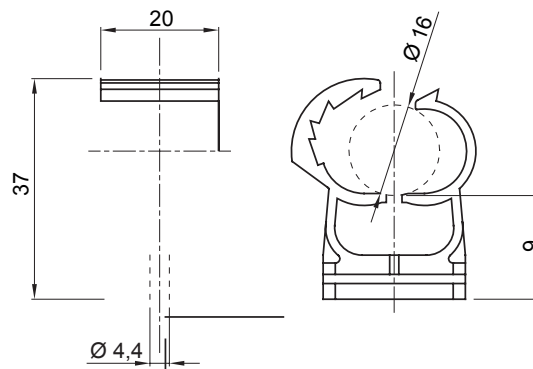

Zubehör für Installationen im Wohnungsbau, Zweckbau und Industrie. Die Baureihe besteht aus Befestigungszubehör für Rohre und Kabel/Leitungen, sowie Zubehör für starre Rohre (RK) und biegsame Rohre (DF). Die Baureihe beinhaltet ebenfalls verschiedene Kabelbinder (52FS) und Klemmen (44).

Farbe	Grau ähnlich RAL 7035	Befestigung	Bund- Mastanschluss
Glühdrahtprüfung	750 °C	Wand-Rohr Achsen- abstand (mm)	23
Aussendurchmesser Rohre (mm)	16	Betriebstemperatur	-5 +60 °C
Electrocod	21221	Norm	EN 61386-1 (soweit anwendbar)

Abmessungen

Technische Symbole

750 °C