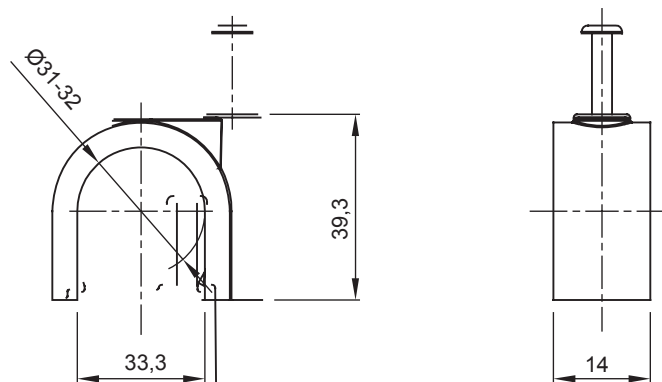

Zubehör für Installationen im Wohnungsbau, Zweckbau und Industrie. Die Baureihe besteht aus Befestigungszubehör für Rohre und Kabel/Leitungen, sowie Zubehör für starre Rohre (RK) und biegsame Rohre (DF). Die Baureihe beinhaltet ebenfalls verschiedene Kabelbinder (52FS) und Klemmen (44).

Farbe	Grau ähnlich RAL 7035	Material	Schlagfestes Polymer
Innen Ø (mm)	31-32	Beschreibung	Nagelschellen
Glühdrahtprüfung	750 °C	Aussendurchmesser Rohre (mm)	31-32
Typ	With Nagel	Betriebstemperatur	-5 +60 °C
Material	Halogenfrei gemäß EN 60754-2	Electrocod	21221
Norm	EN 61386-1 (soweit anwendbar)		

### Abmessungen