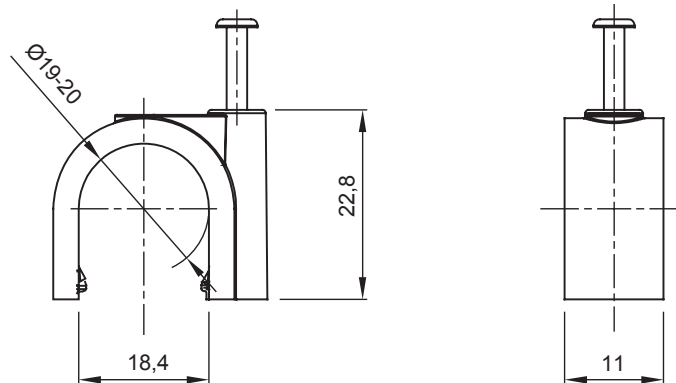

Zubehör für Installationen im Wohnungsbau, Zweckbau und Industrie. Die Baureihe besteht aus Befestigungszubehör für Rohre und Kabel/Leitungen, sowie Zubehör für starre Rohre (RK) und biegsame Rohre (DF). Die Baureihe beinhaltet ebenfalls verschiedene Kabelbinder (52FS) und Klemmen (44).

Farbe	Grau ähnlich RAL 7035	Material	Schlagfestes Polymer
Innen Ø (mm)	19-20	Beschreibung	Nagelschellen
Glühdrahtprüfung	750 °C	Aussendurchmesser Rohre (mm)	19-20
Typ	With Nagel	Betriebstemperatur	-5 +60 °C
Material	Halogenfrei gemäß EN 60754-2	Electrocod	21221
Norm	EN 61386-1 (soweit anwendbar)		

Abmessungen

Technische Symbole

Normen / Richtlinien