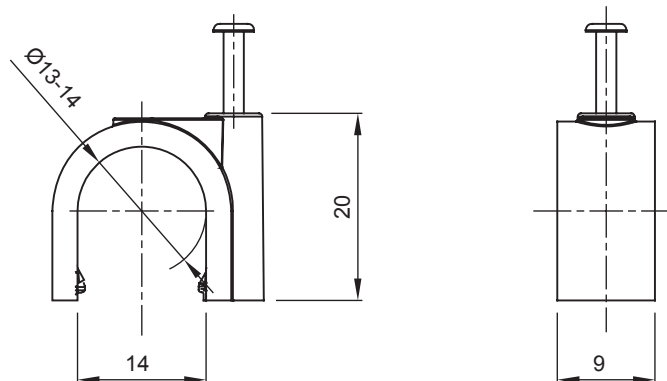

Zubehör für Installationen im Wohnungsbau, Zweckbau und Industrie. Die Baureihe besteht aus Befestigungszubehör für Rohre und Kabel/Leitungen, sowie Zubehör für starre Rohre (RK) und biegsame Rohre (DF). Die Baureihe beinhaltet ebenfalls verschiedene Kabelbinder (52FS) und Klemmen (44).

Farbe	Grau ähnlich RAL 7035	Material	Schlagfestes Polymer
Innen Ø (mm)	13-14	Beschreibung	Nagelschellen
Glühdrahtprüfung	750 °C	Aussendurchmesser Rohre (mm)	13-14
Typ	With Nagel	Betriebstemperatur	-5 +60 °C
Material	Halogenfrei gemäß EN 60754-2	Electrocod	21221
Norm	EN 61386-1 (soweit anwendbar)		

Abmessungen