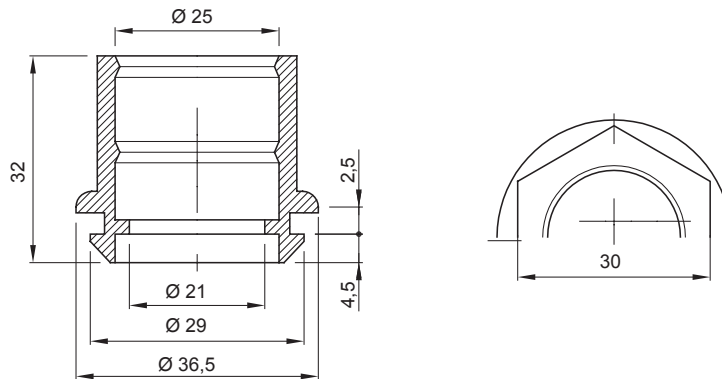

Zubehör für Installationen im Wohnungsbau, Zweckbau und Industrie. Die Baureihe besteht aus Befestigungszubehör für Rohre und Kabel/Leitungen, sowie Zubehör für starre Rohre (RK) und biegsame Rohre (DF). Die Baureihe beinhaltet ebenfalls verschiedene Kabelbinder (52FS) und Klemmen (44).

Farbe	Grau ähnlich RAL 7035	Schutzart	IP44
Material	Flexibles Polymer	Aussendurchmesser Rohre (mm)	25
Durchmesser Montagebohrung	29	Glühdrahtprüfung	750 °C
Betriebstemperatur	-5 +60 °C	Electrocod	21221
Norm	EN 61386-1 - EN 60670-1 (soweit anwendbar)		

Abmessungen

Technische Symbole

IP

IP44

GWT

750 °C

Normen / Richtlinien