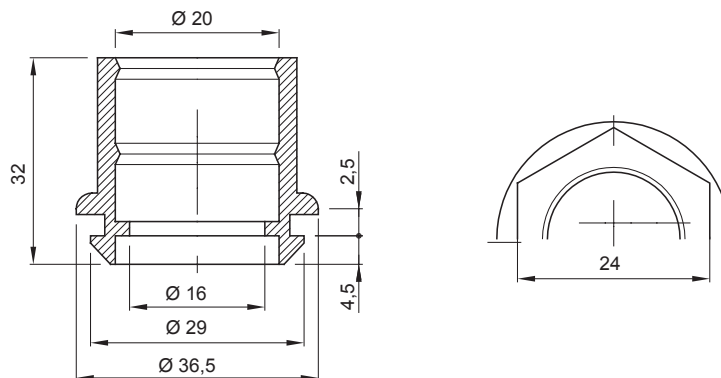

Farbe	Grau ähnlich RAL 7035	Schutzart	IP44
Material	Flexibles Polymer	Aussendurchmesser Rohre (mm)	20
Durchmesser Montagebohrung	29	Glühdrahtprüfung	750 °C
Betriebstemperatur	-5 +60 °C	Electrocod	21221
Norm	EN 61386-1 - EN 60670-1 (soweit anwendbar)		

#### Abmessungen

#### Technische Symbole

IP

IP44

GWT

750 °C

-5 +60 °C