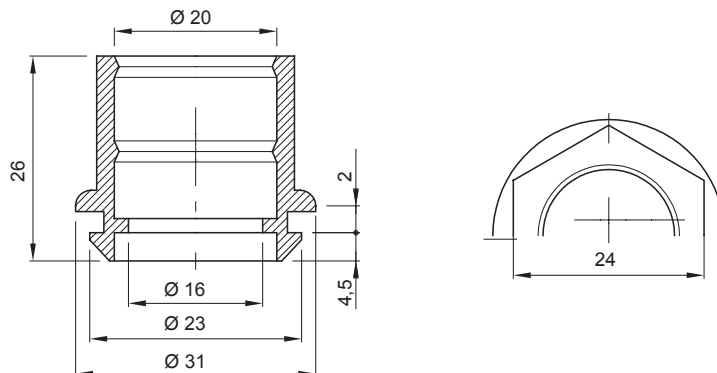

Farbe	Grau ähnlich RAL 7035	Schutzart	IP44
Material	Flexibles Polymer	Aussendurchmesser Rohre (mm)	20
Durchmesser Montagebohrung	23	Glühdrahtprüfung	750 °C
Betriebstemperatur	-5 +60 °C	Electrocod	21221
Norm	EN 61386-1 - EN 60670-1 (soweit anwendbar)		

#### Abmessungen

#### Technische Symbole

IP

IP44

GWT

750 °C