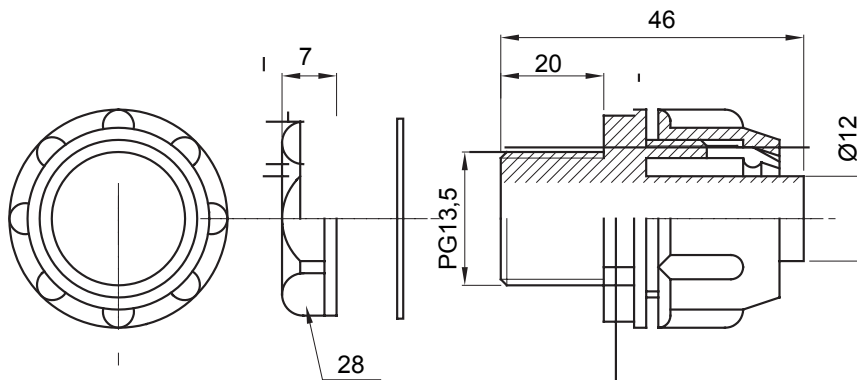

Gerade und drehbare Verbinder für Schutzschläuche mit der Schutzart IP54.

Farbe	Grau ähnlich RAL 7035	Schutzart	IP54
Gewinde PG	13.5	Schlauch Ø (mm)	12
Typ	Fest	Electrocod	210

### Abmessungen

### Technische Symbole

**IP**

IP54