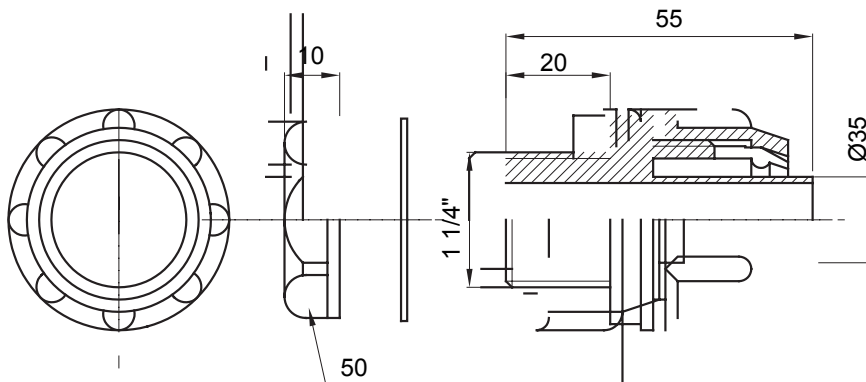

Gerade und drehbare Verbinder für Schutzschläuche mit der Schutzart IP54.

Farbe	Grau ähnlich RAL 7035	Schutzart	IP54
Gewinde Zoll	1 1/4"	Schlauch Ø (mm)	35
Typ	Fest	Electrocod	210

### Abmessungen