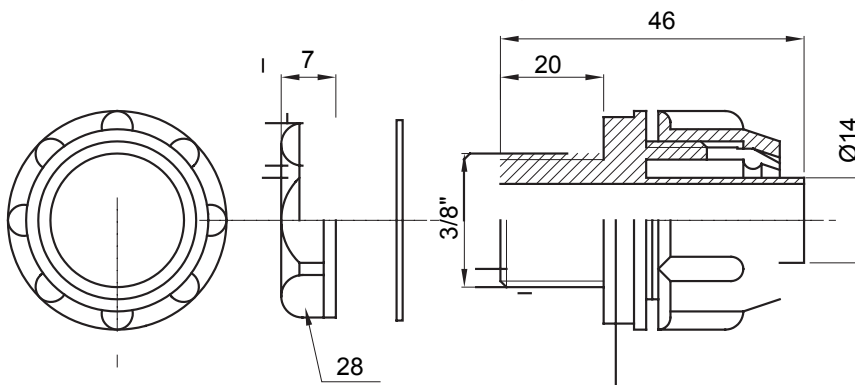

Gerade und drehbare Verbinder für Schutzschläuche mit der Schutzart IP54.

Farbe	Grau ähnlich RAL 7035	Schutzart	IP54
Gewinde Zoll	1/2"	Schlauch Ø (mm)	14
Typ	Fest	Electrocod	210

Abmessungen

Technische Symbole