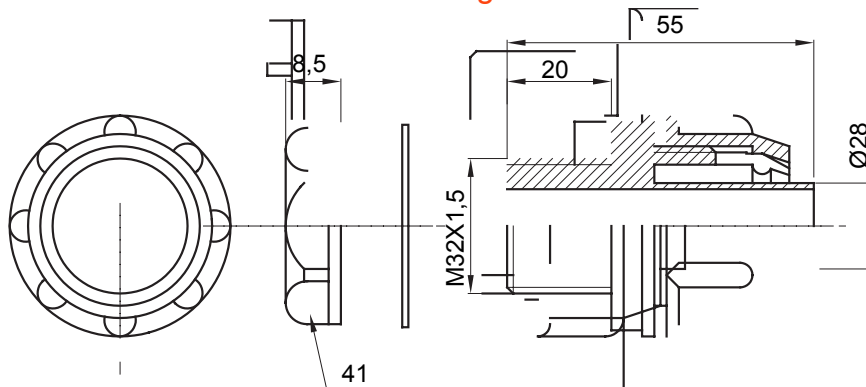

Gerade und drehbare Verbinder für Schutzschläuche mit der Schutzart IP54.

Farbe	Grau ähnlich RAL 7035	Schutzart	IP54
Gewinde metrisch	M32x1,5	Schlauch Ø (mm)	28
Typ	Fest	Electrocod	210

Abmessungen

Technische Symbole

IP

IP54

Normen / Richtlinien