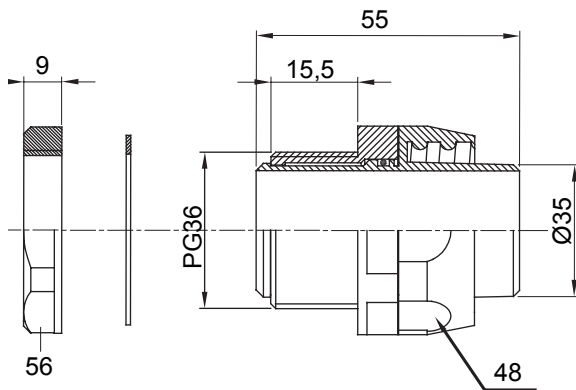

Gerade und drehbare Verbinder für Schutzschläuche mit der Schutzart IP54.

Farbe	Schwarz ähnlich RAL 9005	Schutzart	IP54
Gewinde PG	36	Schlauch Ø (mm)	35
Typ	Drehbare	Electrocod	210

### Abmessungen