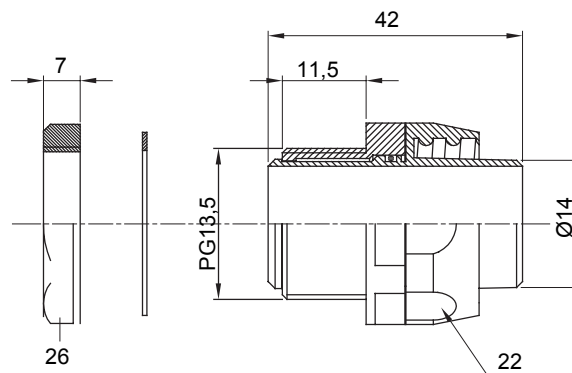

Gerade und drehbare Verbinder für Schutzschläuche mit der Schutzart IP54.

Farbe	Grau ähnlich RAL 7035	Schutzart	IP54
Gewinde PG	13.5	Schlauch Ø (mm)	14
Typ	Drehbare	Electrocod	210

Abmessungen

Technische Symbole

IP

IP54

Normen / Richtlinien