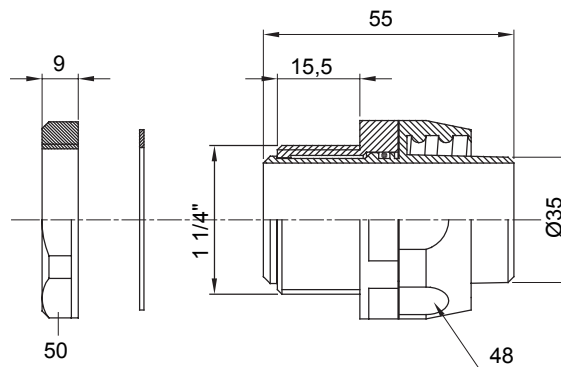

Gerade und drehbare Verbinder für Schutzschläuche mit der Schutzart IP54.

Farbe	Schwarz ähnlich RAL 9005	Schutzart	IP54
Gewinde Zoll	1 1/4"	Schlauch Ø (mm)	35
Typ	Drehbare	Electrocod	210

### Abmessungen