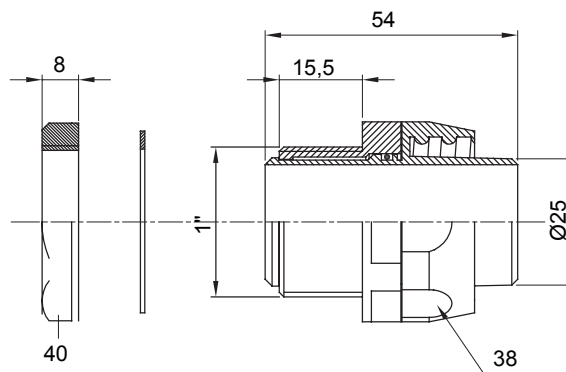

Gerade und drehbare Verbinder für Schutzschläuche mit der Schutzart IP54.

Farbe	Schwarz ähnlich RAL 9005	Schutzart	IP54
Gewinde Zoll	1"	Schlauch Ø (mm)	25
Typ	Drehbare	Electrocod	210

Abmessungen

Technische Symbole