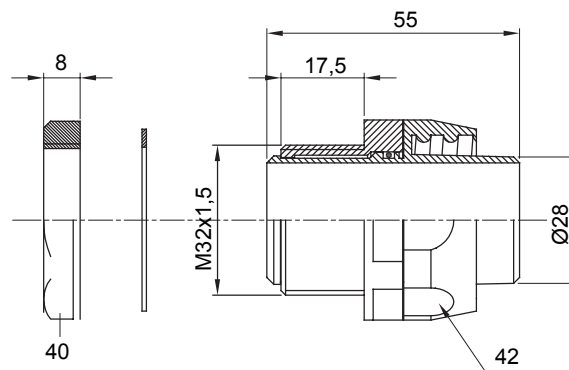

Gerade und drehbare Verbinder für Schutzschläuche mit der Schutzart IP54.

Farbe	Grau ähnlich RAL 7035	Schutzart	IP54
Gewinde metrisch	M 32x1,5	Schlauch Ø (mm)	28
Typ	Drehbare	Electrocod	210

Abmessungen

Technische Symbole

IP

IP54

Normen / Richtlinien