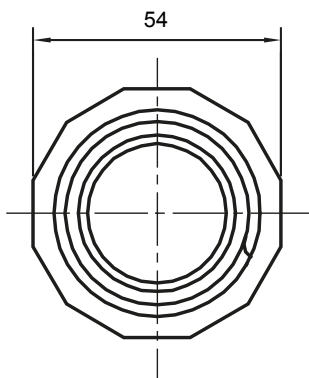

Formteile für starre Rohre mit den Schutzarten IP40 und IP67. Starre schwere Rohre der Baureihe RKB aus PVC, Klassifizierung 4321. Gemäß IEC 61386-1 (CEI 23/80) und IEC 61386-21 (CEI 23/81). Verfügbar in 7 Größen, von 16 bis 63 mm, Länge 3 m. Geeignet für Stark- und Schwachstrom. Installation: Aufputz, abgehängte Decken und Doppelböden.

Farbe	Grau ähnlich RAL 7035	Schutzart	IP65
Rohr Ø (mm)	40	Schlauch Ø (mm)	40
Material	Halogenfrei gemäß EN 60754-2	Electrocod	21221

Abmessungen

Technische Symbole

IP

HF
HALOGEN FREI

IP65

Normen / Richtlinien