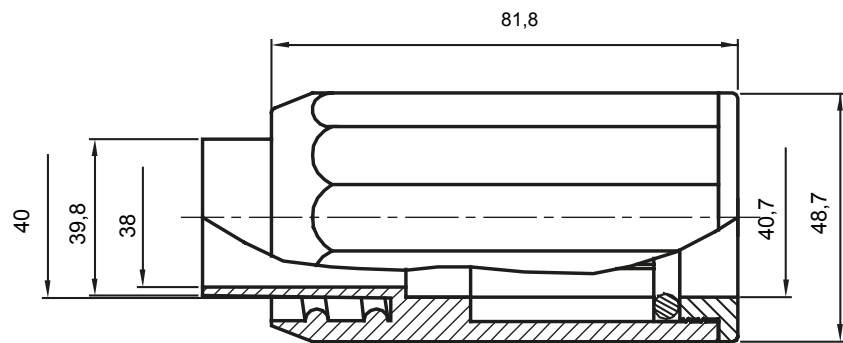

Formteile für starre Rohre mit den Schutzarten IP40 und IP67. Starre schwere Rohre der Baureihe RKB aus PVC, Klassifizierung 4321. Gemäß IEC 61386-1 (CEI 23/80) und IEC 61386-21 (CEI 23/81). Verfügbar in 7 Größen, von 16 bis 63 mm, Länge 3 m. Geeignet für Stark- und Schwachstrom. Installation: Aufputz, abgehängte Decken und Doppelböden.

Farbe	Grau ähnlich RAL 7035	Schutzart	IP65
Rohr Ø (mm)	40	Schlauch Ø (mm)	40
Material	Halogenfrei gemäß EN 60754-2	Electrocod	21221

Abmessungen

Technische Symbole

IP

HF
HALOGEN FREI

IP65

Normen / Richtlinien