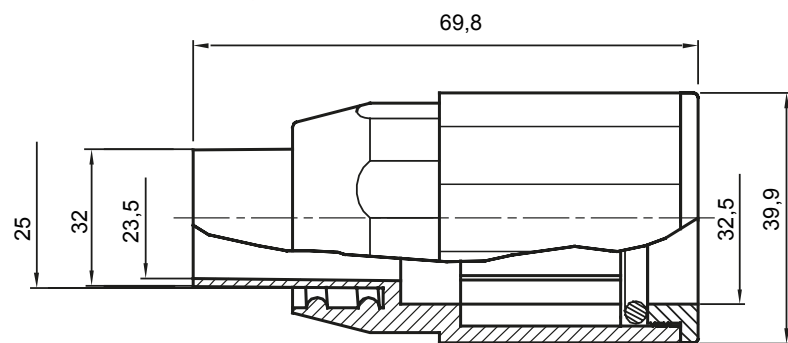

Formteile für starre Rohre mit den Schutzarten IP40 und IP67. Starre schwere Rohre der Baureihe RKB aus PVC, Klassifizierung 4321. Gemäß IEC 61386-1 (CEI 23/80) und IEC 61386-21 (CEI 23/81). Verfügbar in 7 Größen, von 16 bis 63 mm, Länge 3 m. Geeignet für Stark- und Schwachstrom. Installation: Aufputz, abgehängte Decken und Doppelböden.

Farbe	Grau ähnlich RAL 7035	Schutzart	IP65
Rohr Ø (mm)	32	Schlauch Ø (mm)	25
Material	Halogenfrei gemäß EN 60754-2	Electrocod	21221

### Abmessungen