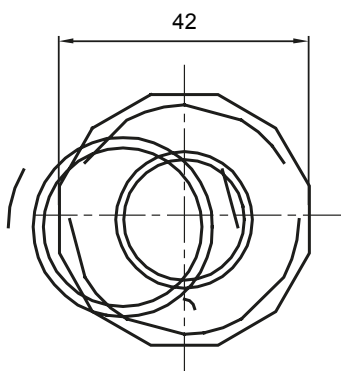

Formteile für starre Rohre mit den Schutzarten IP40 und IP67. Starre schwere Rohre der Baureihe RKB aus PVC, Klassifizierung 4321. Gemäß IEC 61386-1 (CEI 23/80) und IEC 61386-21 (CEI 23/81). Verfügbar in 7 Größen, von 16 bis 63 mm, Länge 3 m. Geeignet für Stark- und Schwachstrom. Installation: Aufputz, abgehängte Decken und Doppelböden.

Farbe	Grau ähnlich RAL 7035	Schutzart	IP65
Rohr Ø (mm)	32	Schlauch Ø (mm)	25
Material	Halogenfrei gemäß EN 60754-2	Electrocod	21221

### Abmessungen