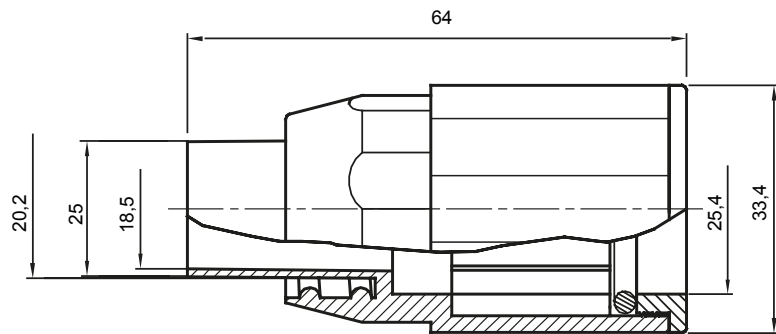

Abmessungen

Technische Symbole

IP

HF
HALOGEN FREI

IP65

Normen / Richtlinien