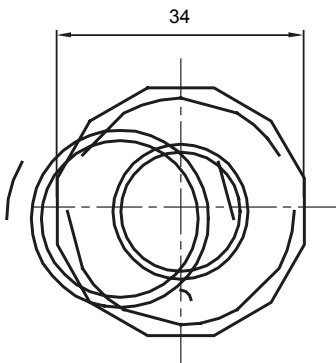

Abmessungen

Technische Symbole

IP

HF
HALOGEN FREI

IP65

Normen / Richtlinien