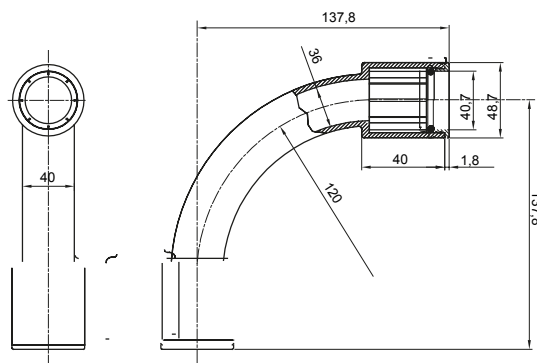

Formteile für starre Rohre mit den Schutzarten IP40 und IP67. Starre schwere Rohre der Baureihe RKB aus PVC, Klassifizierung 4321. Gemäß IEC 61386-1 (CEI 23/80) und IEC 61386-21 (CEI 23/81). Verfügbar in 7 Größen, von 16 bis 63 mm, Länge 3 m. Geeignet für Stark- und Schwachstrom. Installation: Aufputz, abgehängte Decken und Doppelböden.

Farbe	Grau ähnlich RAL 7035	Schutzart	IP67
Rohr Ø (mm)	40	Material	Halogenfrei gemäß EN 60754-2
Electrocod	21221		

### Abmessungen